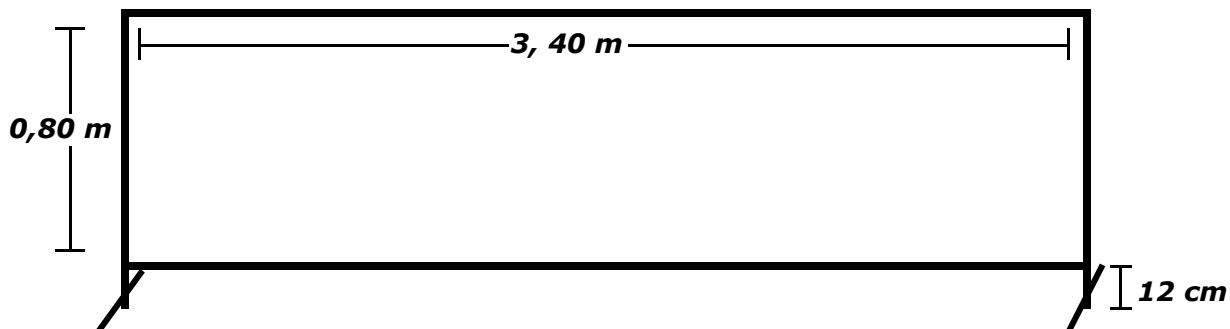

CAMPEONATO ESTADUAL 2012

PLACAS PUBLICITÁRIAS (Modelo)

Estrutura Metálica (Dimensões Internas)

Especificações:

- (1) Material: Cano de ferro galvanizado de 3/4"
- (2) Pintura: Automotiva branca
- (3) Base: Cano de ferro galvanizado de 3/4", com 40 cm de comprimento e proteção de borracha nas 4 (quatro) pontas.

Lona

Especificações:

- (1) Material: PVC reforçado (KP 500 - Night & day)
- (2) Ilhoses em toda a extensão com intervalo de 13 cm entre cada um